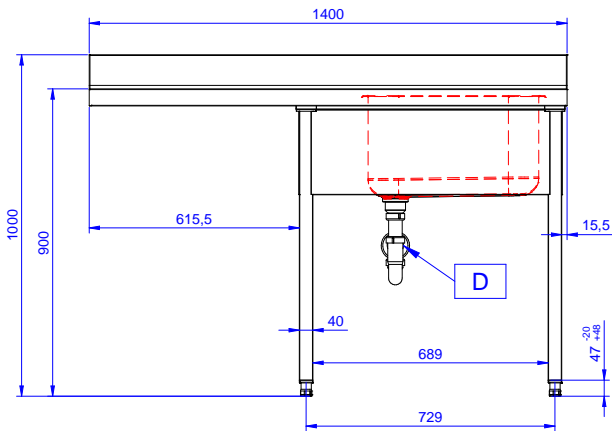

Fregadero para lavavajillas bajo mostrador con un seno de 600x500x320 y escurridor izquierdo, 1400mm

Descripción

Artículo No.

Fregadero para lavavajillas bajo mostrador con un seno de 600x500x320 y escurridor izquierdo, 1400mm - Fabricado en acero inoxidable AISI 304 - Superficie de trabajo de 50 mm de altura en acero inoxidable AISI 304, 1 mm de grosor, insonorizada, con borde perimétrico y esquinas soldadas - Alzatina integrada, altura de 100 mm, con un radio de 10 mm - Seno embutido de 40x40 mm de altura regulable (+/-20mm) - Cubo de 600x500x300h con tubo rebosadero y orificio de drenaje de 2" - Escurridor en el lado izquierdo - Hueco para alojar lavavajillas de 600mm de ancho debajo del escurridor

Características técnicas

- Robustez, estabilidad y fiabilidad de la mesa exactamente comprobadas.

Construcción

- Diseñado para encastrar el fregadero sobre las patas fácilmente y poder situar los grifos por la parte trasera.
- Patas cuadradas de 40 mm en acero inoxidable AISI 304 regulables en altura.
- Alzatina posterior con radio de 8 mm, altura de 100 mm y espesor de 13 mm, diseñada para situar contra la pared.
- Plano de trabajo en acero inoxidable AISI 304 de 50 mm, grosor 10/10 con bordes plegados salvamanos.
- Espacio inferior del escurridor libre para situar un lavavajillas bajo mostrador.
- Se ofrece una amplia gama de grifos para satisfacer todas las necesidades.
- Escurridor disponible para las operaciones de secado.
- Alzatina de 100 mm de alto con un radio de 10 mm y una profundidad de 13 mm.

Aprobación: _____

Experience the Excellence
www.electroluxprofessional.com
marketing.es@electroluxprofessional.com

Alzado

Lateral

Planta

Info

Dimensiones externas, ancho	1400 mm
133194 (NSBD1417L)	700 mm
Dimensiones externas, fondo	700 mm
Dimensiones externas, alto	1000 mm
Dimensiones alzatina , alto	100 mm
Dimensiones alzatina , fondo	13 mm
Dimensiones alzatina, radio	R=13
Número de cubas	1
Dimensiones de las cubas	500x500xH320
Peso neto	60 kg