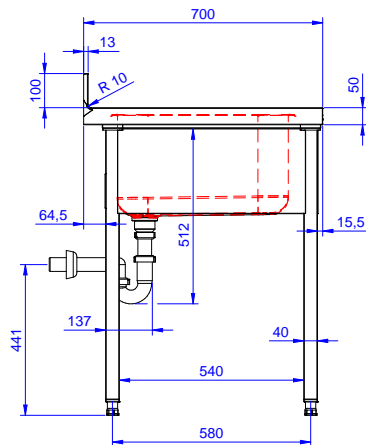

Fregadero para lavavajillas bajo mostrador con un seno de 600x500x320 y escurridor izquierdo, 1400mm

Descripción

Artículo No.

Fregadero para lavavajillas bajo mostrador con un seno de 600x500x320 y escurridor izquierdo, 1400mm - Fabricado en acero inoxidable AISI 304 - Superficie de trabajo de 50 mm de altura en acero inoxidable AISI 304, 1 mm de grosor, insonorizada, con borde perimétrico y esquinas soldadas - Alzatina integrada, altura de 100 mm, con un radio de 10 mm - Seno embutido de 40x40 mm de altura regulable (+/-20mm) - Cubo de 600x500x300h con tubo rebosadero y orificio de drenaje de 2" - Escurridor en el lado izquierdo - Hueco para alojar lavavajillas de 600mm de ancho debajo del escurridor

Características técnicas

- Robustez, estabilidad y fiabilidad de la mesa exactamente comprobadas.

Construcción

- Diseñado para encastrar el fregadero sobre las patas fácilmente y poder situar los grifos por la parte trasera.
- Patas cuadradas de 40 mm en acero inoxidable AISI 304 regulables en altura.
- Alzatina posterior con radio de 8 mm, altura de 100 mm y espesor de 13 mm, diseñada para situar contra la pared.
- Plano de trabajo en acero inoxidable AISI 304 de 50 mm, grosor 10/10 con bordes plegados salvamanos.
- Espacio inferior del escurridor libre para situar un lavavajillas bajo mostrador.
- Se ofrece una amplia gama de grifos para satisfacer todas las necesidades.
- Escurridor disponible para las operaciones de secado.
- Alzatina de 100 mm de alto con un radio de 10 mm y una profundidad de 13 mm.

Aprobación: _____

Experience the Excellence
www.electroluxprofessional.com
marketing.es@electroluxprofessional.com

Alzado

Lateral

Planta

Info

Dimensiones externas, ancho	1400 mm
133194 (NSBD1417L)	700 mm
Dimensiones externas, fondo	700 mm
Dimensiones externas, alto	1000 mm
Dimensiones alzatina , alto	100 mm
Dimensiones alzatina , fondo	13 mm
Dimensiones alzatina, radio	R=13
Número de cubas	1
Dimensiones de las cubas	500x500xH320
Peso neto	60 kg