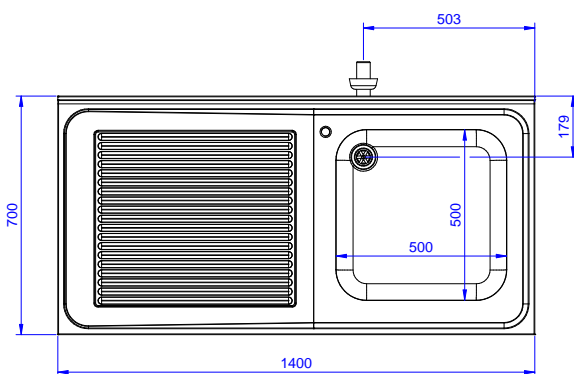

Fregadero para lavavajillas bajo mostrador con un seno de 600x500x320 y escurridor izquierdo, 1400mm

Descripción

Artículo No.

Fregadero para lavavajillas bajo mostrador con un seno de 600x500x320 y escurridor izquierdo, 1400mm - Fabricado en acero inoxidable AISI 304 - Superficie de trabajo de 50 mm de altura en acero inoxidable AISI 304, 1 mm de grosor, insonorizada, con borde perimétrico y esquinas soldadas - Alzatina integrada, altura de 100 mm, con un radio de 10 mm - Seno embutido de 40x40 mm de altura regulable (+/-20mm) - Cubo de 600x500x300h con tubo rebosadero y orificio de drenaje de 2" - Escurridor en el lado izquierdo - Hueco para alojar lavavajillas de 600mm de ancho debajo del escurridor

Características técnicas

- Robustez, estabilidad y fiabilidad de la mesa exactamente comprobadas.

Construcción

- Diseñado para encastrar el fregadero sobre las patas fácilmente y poder situar los grifos por la parte trasera.
- Patas cuadradas de 40 mm en acero inoxidable AISI 304 regulables en altura.
- Alzatina posterior con radio de 8 mm, altura de 100 mm y espesor de 13 mm, diseñada para situar contra la pared.
- Plano de trabajo en acero inoxidable AISI 304 de 50 mm, grosor 10/10 con bordes plegados salvamanos.
- Espacio inferior del escurridor libre para situar un lavavajillas bajo mostrador.
- Se ofrece una amplia gama de grifos para satisfacer todas las necesidades.
- Escurridor disponible para las operaciones de secado.
- Alzatina de 100 mm de alto con un radio de 10 mm y una profundidad de 13 mm.

Aprobación: _____

Experience the Excellence
www.electroluxprofessional.com
marketing.es@electroluxprofessional.com

Alzado

Lateral

Planta

Info

Dimensiones externas, ancho	1400 mm
133194 (NSBD1417L)	700 mm
Dimensiones externas, fondo	700 mm
Dimensiones externas, alto	1000 mm
Dimensiones alzatina , alto	100 mm
Dimensiones alzatina , fondo	13 mm
Dimensiones alzatina, radio	R=13
Número de cubas	1
Dimensiones de las cubas	500x500xH320
Peso neto	60 kg